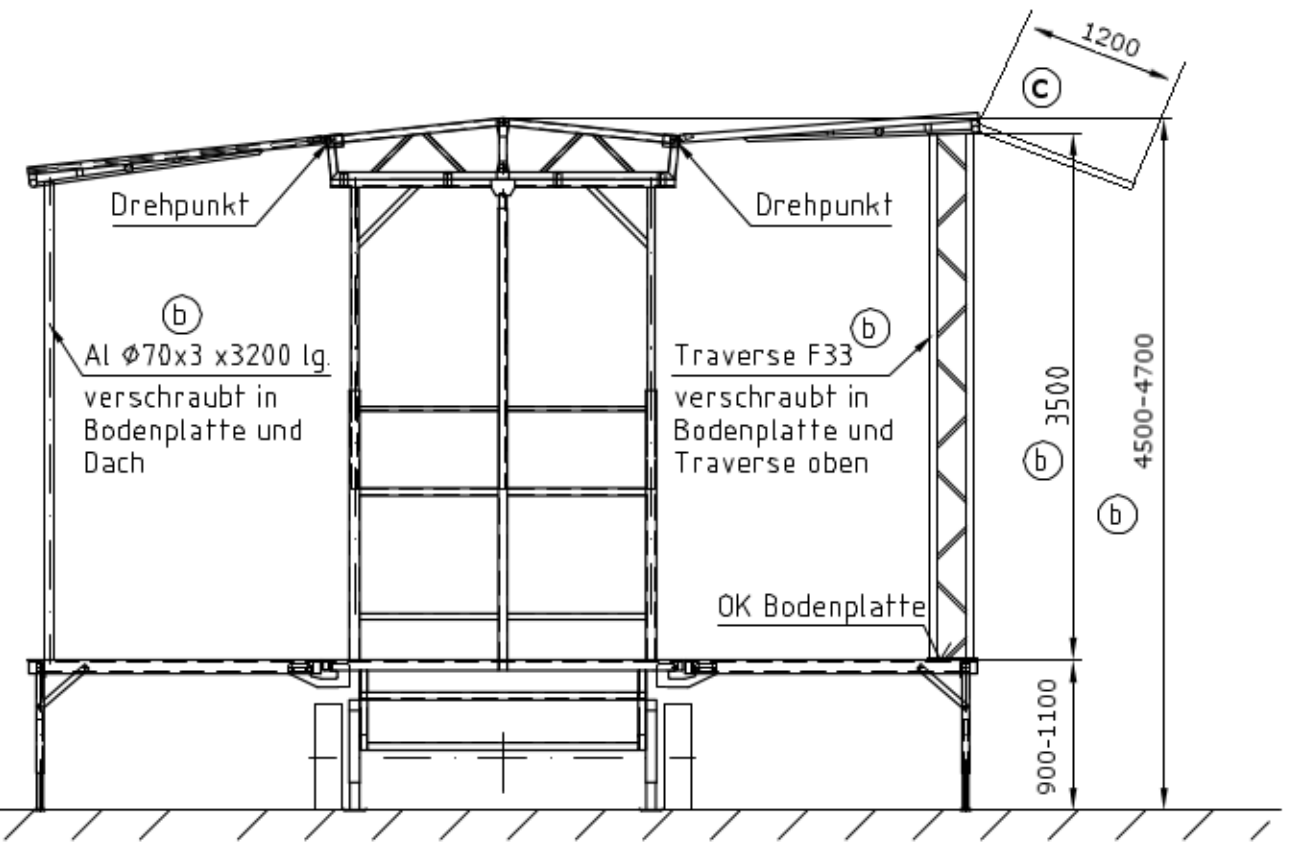

Diese Ansicht gezeichnet mit Außendach / -boden

www.scenemobile.ch <i>by Jasson</i>		Allgemeintoleranzen vgl. DIN ISO 2768-m	Oberfläche vgl. DIN ISO 1302	Maßstab 1:50	Gewicht
		2008	Datum 01.02.	Name TRD	Bezeichnung Stagemobil L
			Gepr.		Ansicht ausgefahren
			Norm		
		Ers. für:			Blatt 2
- b	Gesamthöhe geändert, diverse Änderungen	21.10.13	TRD	Reihenteil Nr.:	L-001
- a	Profil BL3 geändert	20.03.13	TRD	EDV Nr. stagemobil-L.dwg	6
Zust.	Anderung	Datum	Name		