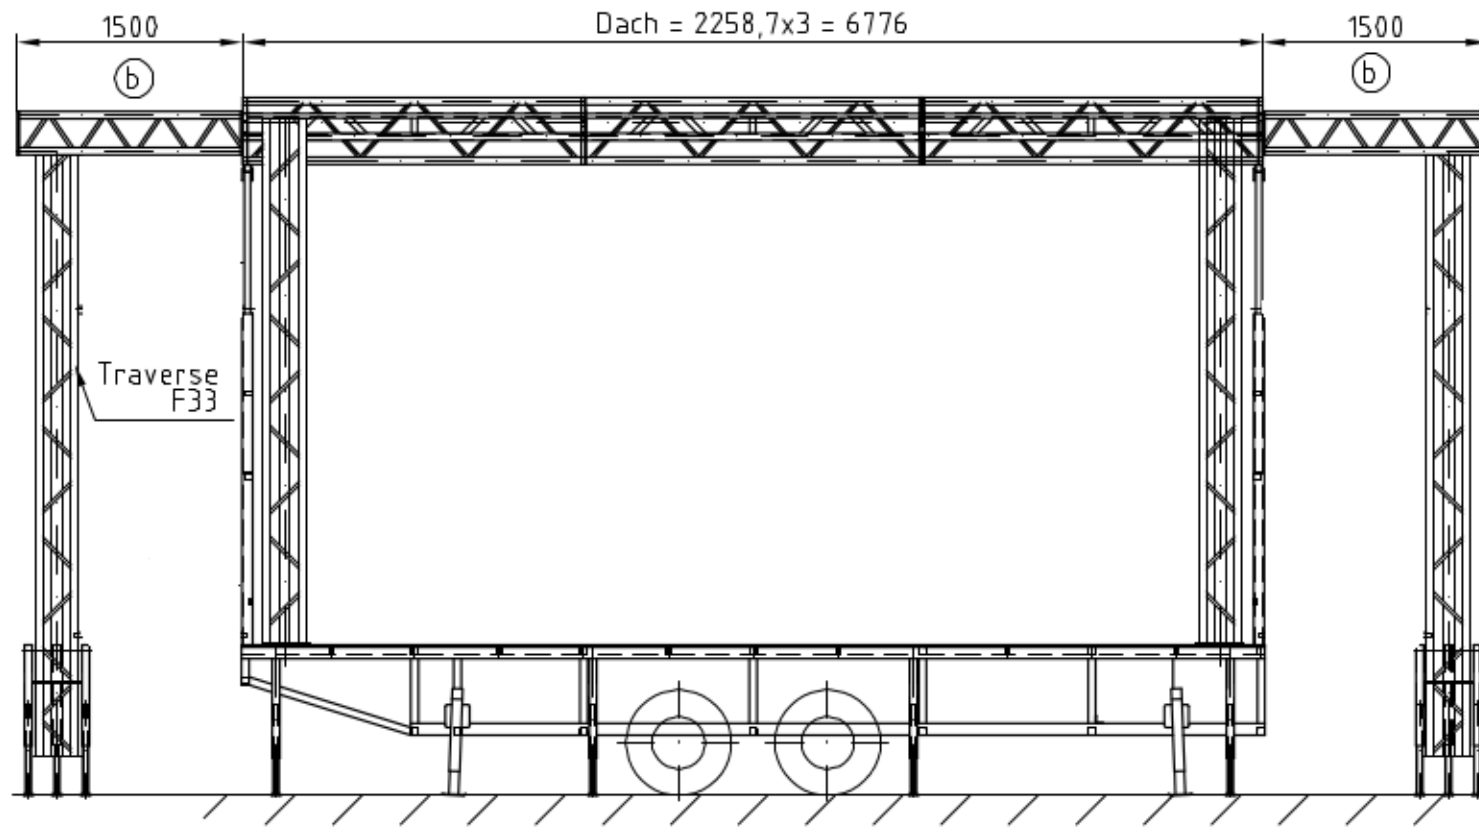

Diese Ansicht gezeichnet mit Außendach / -boden

www.scenemobile.ch <i>by Jasson</i>		Allgemeintoleranzen vgl. DIN ISO 2768-m	Oberfläche vgl. DIN ISO 1302	Maßstab 1:50	Gewicht
		2008	Datum 01.02.	Name TRD	Bezeichnung Stagemobil L
			Gepr.		Ansicht ausgefahren
			Norm		
		Ers. für:			Blatt 2
- b	Gesamthöhe geändert, diverse Änderungen	21.10.13	TRD	Reihenteil Nr.:	L-001
- a	Profil BL3 geändert	20.03.13	TRD	EDV Nr. stagemobil-L.dwg	6
Zust.	Anderung	Datum	Name		